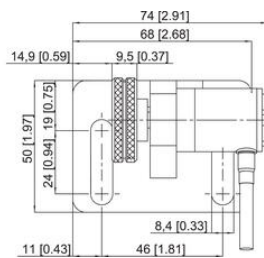

OPIS PRODUKTU

Miniaturowy Inkrementalny zestaw z kołem pomiarowym do pomiaru długości.

W celu określenia numeru katalogowego proszę o zapoznanie się z poniższymi informacjami.

Order code	05.2400.0040.1000.50	XX a
Resolution 0.1 mm	Cable outlet radial cable, 2 m [6.56'] PVC	a Measuring wheel 45 = knurled aluminum 49 = rubber, Shure hardness 60

Signal	OV	+Ub	A	X	B	F	0	8
Cable colour with inverted signal	WH	BN	GN	YE	GY	PK	BU	RD

Signal	OV	+Ub	A	X	B	F	0	8
Cable colour with inverted signal	WH	BN	GN	YE	GY	PK	BU	RD