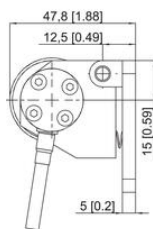

OPIS PRODUKTU

Miniaturowy Inkrementalny zestaw z kołem pomiarowym do pomiaru długości.

W celu określenia numeru katalogowego proszę o zapoznanie się z poniższymi informacjami.

Order code	05.2400.0040.1000.50	XX a
Resolution 0.1 mm	Cable outlet radial cable, 2 m [6.56'] PVC	a Measuring wheel 45 = knurled aluminum 49 = rubber, Shure hardness 60

Signal	OV	+Ub	A	X	B	F	0	8
Cable colour with inverted signal	WH	BN	GN	YE	GY	PK	BU	RD

Signal	OV	+Ub	A	X	B	F	0	8
Cable colour with inverted signal	WH	BN	GN	YE	GY	PK	BU	RD