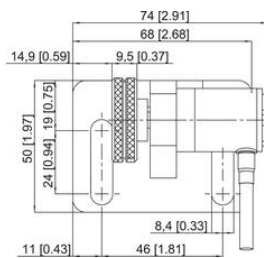

OPIS PRODUKTU

Miniaturowy Inkrementalny zestaw z kołem pomiarowym do pomiaru długości.

W celu określenia numeru katalogowego proszę o zapoznanie się z poniższymi informacjami.

Order code	05.2400.0040.1000.50	XX a
Resolution 0.1 mm	Cable outlet radial cable, 2 m [6.56'] PVC	a Measuring wheel 45 = knurled aluminum 49 = rubber, Shure hardness 60

Signal	OV	+Ub	A	X	B	F	0	8
Cable colour with inverted signal	WH	BN	GN	YE	GY	PK	BU	RD

Signal	OV	+Ub	A	X	B	F	0	8
Cable colour with inverted signal	WH	BN	GN	YE	GY	PK	BU	RD