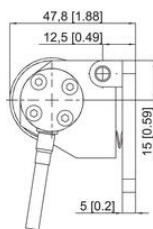

OPIS PRODUKTU

Miniaturowy Inkrementalny zestaw z kołem pomiarowym do pomiaru długości.

W celu określenia numeru katalogowego proszę o zapoznanie się z poniższymi informacjami.

Order code	05.2400.0040.1000.50	XX a
Resolution 0.1 mm	Cable outlet radial cable, 2 m [6.56'] PVC	a Measuring wheel 45 = knurled aluminum 49 = rubber, Shure hardness 60

Signal	OV	+Ub	A	X	B	F	0	8
Cable colour with inverted signal	WH	BN	GN	YE	GY	PK	BU	RD

Signal	OV	+Ub	A	X	B	F	0	8
Cable colour with inverted signal	WH	BN	GN	YE	GY	PK	BU	RD