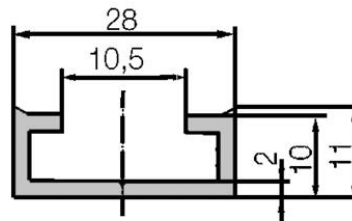

SZYNY MONTAŻOWE

3045.1219PL

Szyna aluminiowa 1szt. = 2 m

- Wykonane z aluminium lub stali
- Dostępne też modele z krawędzią boczną
- Długość do 2 m

OPIS PRODUKTU

Szyny montażowe do listew przyciskowych.

SPECYFIKACJA TECHNICZNA

Materiał	Aluminium
Pasuje do	21 mm