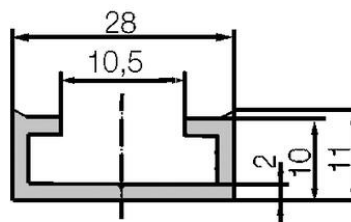

SZYNY MONTAŻOWE

3045.1219PL

Szyna aluminiowa 1szt. = 2 m

- Wykonane z aluminium lub stali
- Dostępne też modele z krawędzią boczną
- Długość do 2 m

OPIS PRODUKTU

Szyny montażowe do listew przyciskowych.

SPECYFIKACJA TECHNICZNA

Materiał	Aluminium
Pasuje do	21 mm