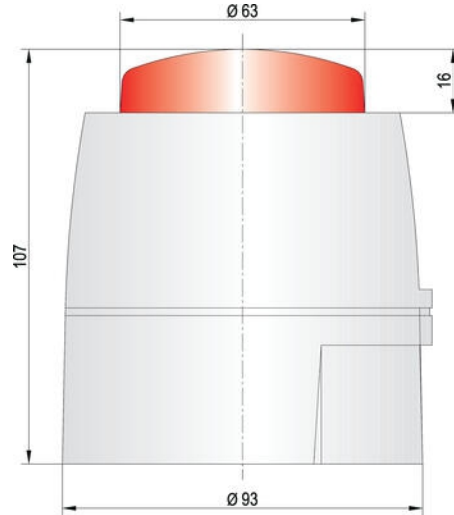

Sterowanie dźwiękiem	Tak
Stopień ochrony IP	IP65
Typ światła	Pomarańczowy LED
Źródło światła	LED

Tontabelle / Tone table