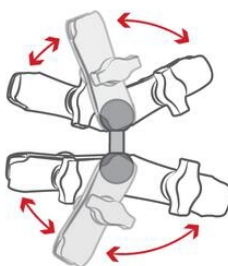

RAM-B-230U

Łącznik ramion z kulą w rozmiarze B

RAM-B-230U
RAM kula B, 44,5 mm

- Umożliwia połączenie dwóch ramion
- Aluminium wysokiej jakości
- Obciążenie do 2,25 kg

OPIS PRODUKTU

RAM-B-230U służy do łączenia dwóch ramion. Rozszerzenie posiada kule w rozmiarze B.
Zbudowane z aluminium wysokiej jakości. Kule są wykonane z gumy, która tłumi wstrząsy i wibracje.

SPECYFIKACJA TECHNICZNA

Materiał	Aluminium
Rodzaj części	Ramię
Rozmiar kuli	B (1")

The perfect adapter for connecting two B size RAM® Mounts double socket arms for **extra extension or articulation**