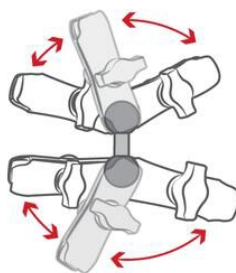

## RAM-B-230U

Łącznik ramion z kulą w rozmiarze B

RAM-B-230U  
RAM kula B, 44,5 mm

- Umożliwia połączenie dwóch ramion
- Aluminium wysokiej jakości
- Obciążenie do 2,25 kg

### OPIS PRODUKTU

RAM-B-230U służy do łączenia dwóch ramion. Rozszerzenie posiada kule w rozmiarze B.  
Zbudowane z aluminium wysokiej jakości. Kule są wykonane z gumy, która tłumi wstrząsy i wibracje.

### SPECYFIKACJA TECHNICZNA

<b>Materiał</b>	Aluminium
<b>Rodzaj części</b>	Ramię
<b>Rozmiar kuli</b>	B (1")

The perfect adapter for connecting two B size RAM® Mounts double socket arms for **extra extension or articulation**