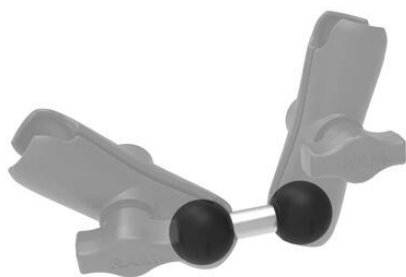

RAM-B-230U

Łącznik ramion z kulą w rozmiarze B

RAM-B-230U
RAM kula B, 44,5 mm

- Umożliwia połączenie dwóch ramion
- Aluminium wysokiej jakości
- Obciążenie do 2,25 kg

OPIS PRODUKTU

RAM-B-230U służy do łączenia dwóch ramion. Rozszerzenie posiada kule w rozmiarze B.
Zbudowane z aluminium wysokiej jakości. Kule są wykonane z gumy, która tłumi wstrząsy i wibracje.

SPECYFIKACJA TECHNICZNA

Materiał	Aluminium
Rodzaj części	Ramię
Rozmiar kuli	B (1")

The perfect adapter for connecting two B size RAM® Mounts double socket arms for **extra extension or articulation**