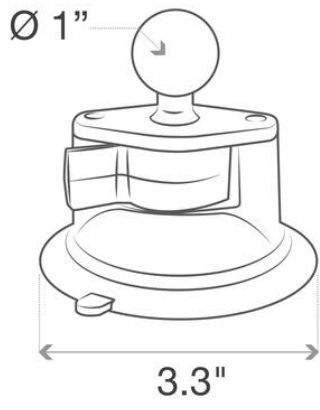

RAM-B-224-1U

Kula w rozmiarze B z mocowaniem typu
przyssawka

RAM-B-224-1U
RAM kula B, przyssawka

- Mocowanie przyssawka
- Blokada przez obrót
- Obciążenie do 2,25 kg

OPIS PRODUKTU

RAM-B-224-1U jest to uchwyt mocowany na przyssawkę, wyposażony w kulkę rozmiaru B. Przyssawki z blokadą obrotową są przeznaczone do mocowania na szklanych i nieporowatych powierzchniach.

Uchwyt zbudowany jest z aluminium wysokiej jakości, a także z kompozytów o dużej wytrzymałości, z czarną matową powierzchnią. Kula jest wykonana z gumy, dzięki czemu uchwyt tłumi wstrząsy i wibracje.

SPECYFIKACJA TECHNICZNA

Materiał	Aluminium, Kompozyt o wysokiej wytrzymałości
Rodzaj części	Podstawa
Rozmiar kuli	B (1")

Patented RAM® Twist-Lock™
suction design