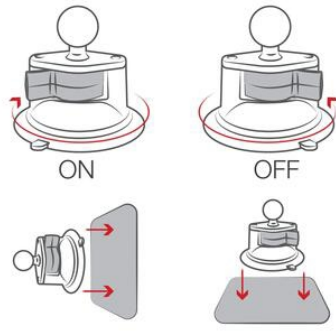

RAM-B-224-1U

Kula w rozmiarze B z mocowaniem typu
przyssawka

RAM-B-224-1U
RAM kula B, przyssawka

- Mocowanie przyssawka
- Blokada przez obrót
- Obciążenie do 2,25 kg

OPIS PRODUKTU

RAM-B-224-1U jest to uchwyt mocowany na przyssawkę, wyposażony w kulkę rozmiaru B. Przyssawki z blokadą obrotową są przeznaczone do mocowania na szklanych i nieporowatych powierzchniach.

Uchwyt zbudowany jest z aluminium wysokiej jakości, a także z kompozytów o dużej wytrzymałości, z czarną matową powierzchnią. Kula jest wykonana z gumy, dzięki czemu uchwyt tłumi wstrząsy i wibracje.

SPECYFIKACJA TECHNICZNA

Materiał	Aluminium, Kompozyt o wysokiej wytrzymałości
Rodzaj części	Podstawa
Rozmiar kuli	B (1")

Patented RAM® Twist-Lock™
suction design