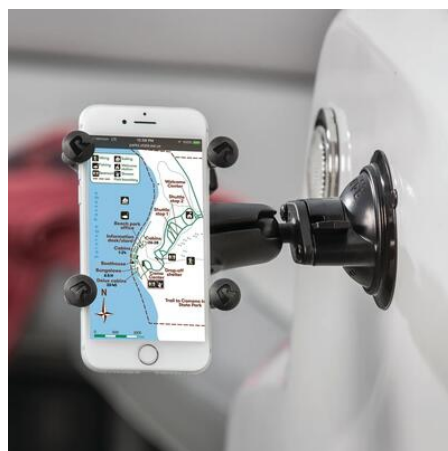

RAM-B-224-1U

Kula w rozmiarze B z mocowaniem typu
przyssawka

RAM-B-224-1U
RAM kula B, przyssawka

- Mocowanie przyssawka
- Blokada przez obrót
- Obciążenie do 2,25 kg

OPIS PRODUKTU

RAM-B-224-1U jest to uchwyt mocowany na przyssawkę, wyposażony w kulkę rozmiaru B. Przyssawki z blokadą obrotową są przeznaczone do mocowania na szklanych i nieporowatych powierzchniach.

Uchwyt zbudowany jest z aluminium wysokiej jakości, a także z kompozytów o dużej wytrzymałości, z czarną matową powierzchnią. Kula jest wykonana z gumy, dzięki czemu uchwyt tłumi wstrząsy i wibracje.

SPECYFIKACJA TECHNICZNA

Materiał	Aluminium, Kompozyt o wysokiej wytrzymałości
Rodzaj części	Podstawa
Rozmiar kuli	B (1")

Patented RAM® Twist-Lock™
suction design