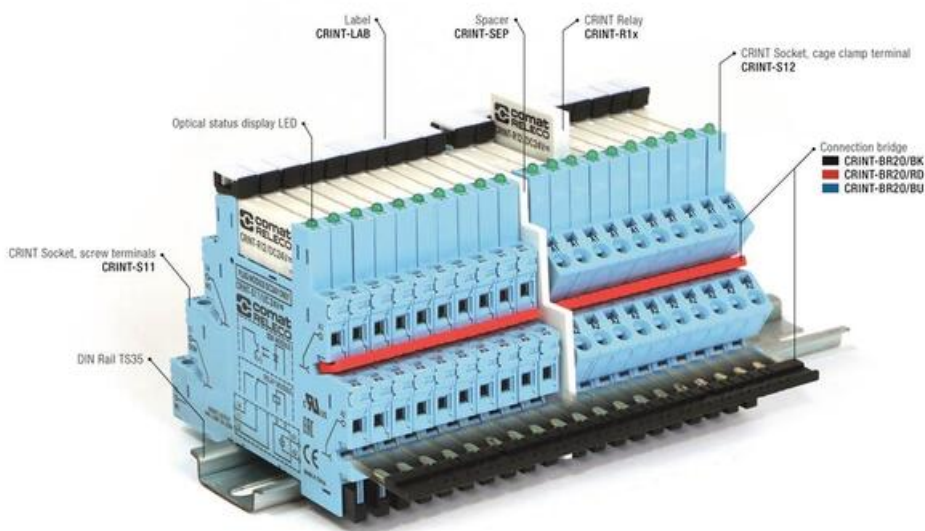

## AKCESORIA DO PRZEKAŹNIKÓW CRINT (COMAT RELECO)

CRINT-BR20-BK/5

Mostek czarny (opakowanie 5 szt)

- Mostki grzebieniowe
- Płytki separujące
- Oznaczniki

### OPIS PRODUKTU

W ofercie Comat Releco dostępne są akcesoria do przekaźników CRINT.

- mostki grzebieniowe w kolorze czarnym, niebieskim lub czerwonym,
- płytki separujące,
- oznaczniki.

## SPECYFIKACJA TECHNICZNA

Szerokość	123,2 mm
-----------	----------