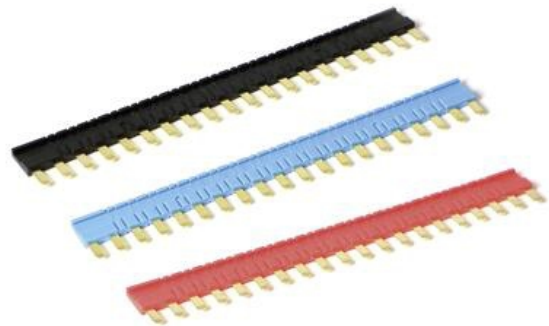

## AKCESORIA DO PRZEKAŹNIKÓW CRINT (COMAT RELECO)

CRINT-BR20-BK/5

Mostek czarny (opakowanie 5 szt)

- Mostki grzebieniowe
- Płytki separujące
- Oznaczniki

### OPIS PRODUKTU

W ofercie Comat Releco dostępne są akcesoria do przekaźników CRINT.

- mostki grzebieniowe w kolorze czarnym, niebieskim lub czerwonym,
- płytki separujące,
- oznaczniki.