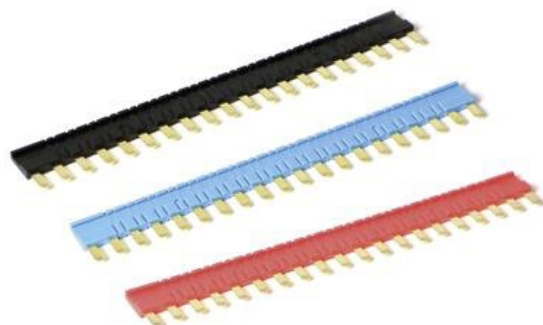

## AKCESORIA DO PRZEKAŹNIKÓW CRINT (COMAT RELECO)

CRINT-BR20-BK/5

Mostek czarny (opakowanie 5 szt)

- Mostki grzebieniowe
- Płytki separujące
- Oznaczniki

### OPIS PRODUKTU

W ofercie Comat Releco dostępne są akcesoria do przekaźników CRINT.

- mostki grzebieniowe w kolorze czarnym, niebieskim lub czerwonym,
- płytki separujące,
- oznaczniki.

## SPECYFIKACJA TECHNICZNA

Szerokość	123,2 mm
-----------	----------