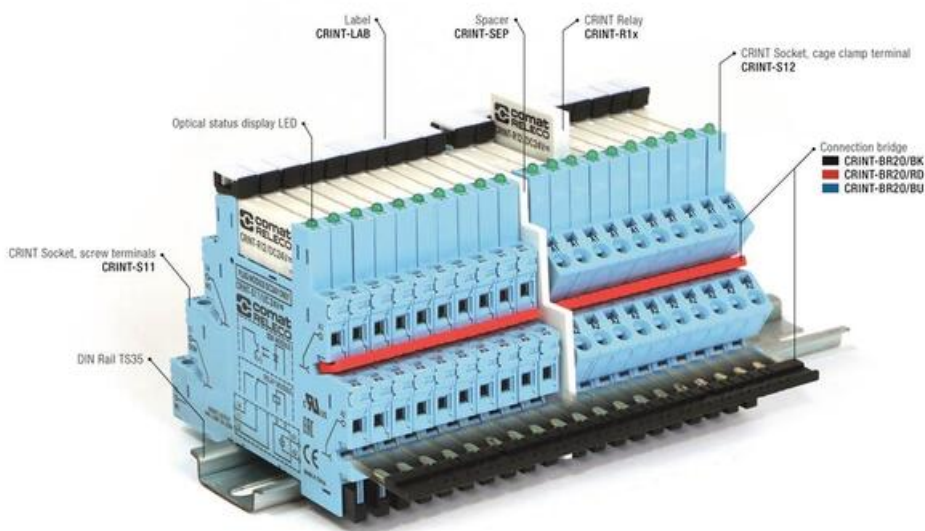

## AKCESORIA DO PRZEKAŹNIKÓW CRINT (COMAT RELECO)

CRINT-BR20-BK/5

Mostek czarny (opakowanie 5 szt)

- Mostki grzebieniowe
- Płytki separujące
- Oznaczniki

### OPIS PRODUKTU

W ofercie Comat Releco dostępne są akcesoria do przekaźników CRINT.

- mostki grzebieniowe w kolorze czarnym, niebieskim lub czerwonym,
- płytki separujące,
- oznaczniki.

## SPECYFIKACJA TECHNICZNA

|           |          |
|-----------|----------|
| Szerokość | 123,2 mm |
|-----------|----------|