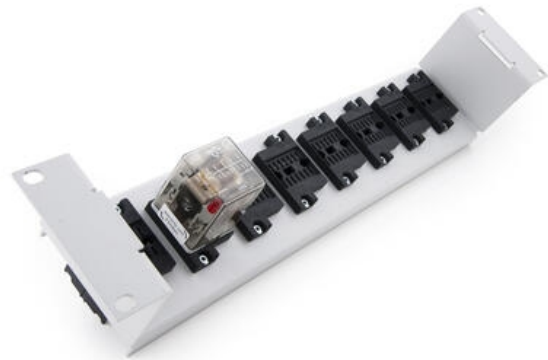

RAMA 19" Z PODSTAWKAMI DO PRZEKAŹNIKÓW SERII D

560882098

Rama 19" z 8 podstawkami V33

- Rama do podstawek przełączników serii D
- Ilość podstawek: 8 x V33

OPIS PRODUKTU

Mors Smitt oferuje szeroką gamę gniazd dla przełączników mocy Mors Smitt mocy z różnymi połączeniami. Różne typy gniazd są dostępne zarówno dla 4-półowych jak i 8-półowych przełączników.

Stojak do montażu tablicowego

Bardzo łatwa instalacja i wymiana przełączników, kompaktowa konstrukcja

SPECYFIKACJA TECHNICZNA

Maksymalny prąd obciążenia	10 A
Stopień ochrony IP	IP20
Klasa izolacji uwojeń	IEC 60255/60571, 3500 V 50Hz, 1min
Max. temperatura pracy	80 °C
Przekrój przewodu	2,5 mm ²
Masa	1125 g
Zalecany moment dokręcenia	1