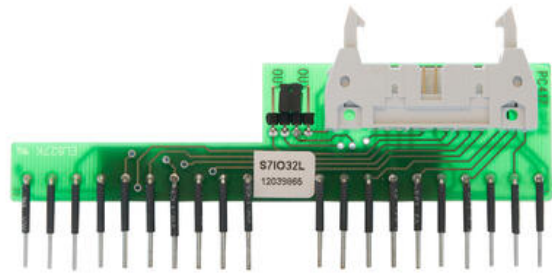

ADAPTER DO SIEMENS SIMATIC S7-300

S7IO32L

Adapter (Lewy) do sterownika SIEMENS S7-400

- Do współpracy z Modułem Interfejsowym I/O (PNP)
- Dla karty 6ES7 321-1BL00-0AA0 (wejściowa, PNP)
- Dla karty 6ES7 322-1BL00-0AA0 (wyjściowa, PNP)
- Wersja lewo i prawostronna - zastosowanie do modułów I /lub O, po przestawieniu zworki

**OPIS PRODUKTU**

Adapter Delcon do szybkiego podłączenia z PLC Siemens S7