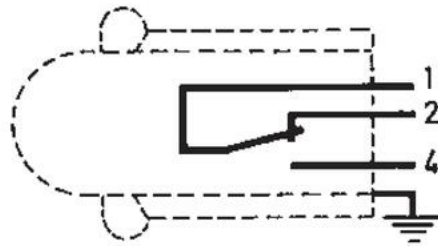

**CROUZET - WYŁĄCZNIK KRAŃCOWY
SERII 83 731/ 83 732/ 83 733**

83731310

Wylacznik krancowy 83731 NO+NC

- Prosty montaż
- Stopień ochrony IP 66

OPIS PRODUKTU

SPECYFIKACJA TECHNICZNA

Długość przewodu	2000 mm
Histereza maks.	2 mm
Kabel	3x0,75 mm ² , czarny - neutralny, brązowy - NC, niebieski - NO
Max. temperatura pracy	70 °C
Min. temperatura pracy	-5 °C
Napięcie maksymalne	250 V
Prąd nominalny przy 250 V AC	5 A
Siła całkowita min.	35 N
Siła zwalnająca Min.	15 N
Stopień ochrony IP	IP66
Trwałość mechaniczna	10 ⁶ operacji
Typ styków	Styk przełączny
Znamionowy krótkotrwały prąd cieplny	12 A