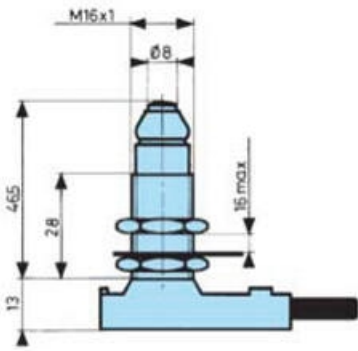

**CROUZET - WYŁĄCZNIK KRAŃCOWY
SERII 83 731/ 83 732/ 83 733**

83731310

Wylacznik krancowy 83731 NO+NC

- Prosty montaż
- Stopień ochrony IP 66

OPIS PRODUKTU

SPECYFIKACJA TECHNICZNA

Długość przewodu	2000 mm
Histereza maks.	2 mm
Kabel	3x0,75 mm ² , czarny - neutralny, brązowy - NC, niebieski - NO
Max. temperatura pracy	70 °C
Min. temperatura pracy	-5 °C
Napięcie maksymalne	250 V
Prąd nominalny przy 250 V AC	5 A
Siła całkowita min.	35 N
Siła zwalnająca Min.	15 N
Stopień ochrony IP	IP66
Trwałość mechaniczna	10 ⁶ operacji
Typ styków	Styk przełączny
Znamionowy krótkotrwały prąd cieplny	12 A