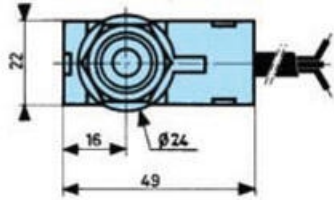

**CROUZET - WYŁĄCZNIK KRAŃCOWY
SERII 83 731/ 83 732/ 83 733**

83731310

Wylacznik krancowy 83731 NO+NC

- Prosty montaż
- Stopień ochrony IP 66

OPIS PRODUKTU

SPECYFIKACJA TECHNICZNA

Długość przewodu	2000 mm
Histereza maks.	2 mm
Kabel	3x0,75 mm ² , czarny - neutralny, brązowy - NC, niebieski - NO
Max. temperatura pracy	70 °C
Min. temperatura pracy	-5 °C
Napięcie maksymalne	250 V
Prąd nominalny przy 250 V AC	5 A
Siła całkowita min.	35 N
Siła zwalnająca Min.	15 N
Stopień ochrony IP	IP66
Trwałość mechaniczna	10 ⁶ operacji
Typ styków	Styk przełączny
Znamionowy krótkotrwały prąd cieplny	12 A