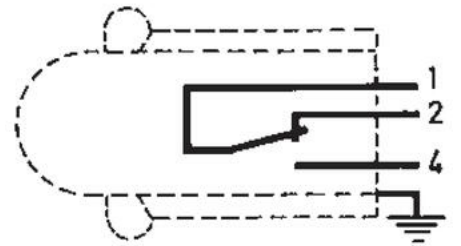

**CROUZET - WYŁĄCZNIK KRAŃCOWY
SERII 83 731/ 83 732/ 83 733**

83731310

Wylacznik krancowy 83731 NO+NC

- Prosty montaż
- Stopień ochrony IP 66

OPIS PRODUKTU

SPECYFIKACJA TECHNICZNA

Długość przewodu	2000 mm
Histereza maks.	2 mm
Kabel	3x0,75 mm ² , czarny - neutralny, brązowy - NC, niebieski - NO
Max. temperatura pracy	70 °C
Min. temperatura pracy	-5 °C
Napięcie maksymalne	250 V
Prąd nominalny przy 250 V AC	5 A
Siła całkowita min.	35 N
Siła zwalnająca Min.	15 N
Stopień ochrony IP	IP66
Trwałość mechaniczna	10 ⁶ operacji
Typ styków	Styk przełączny
Znamionowy krótkotrwały prąd cieplny	12 A