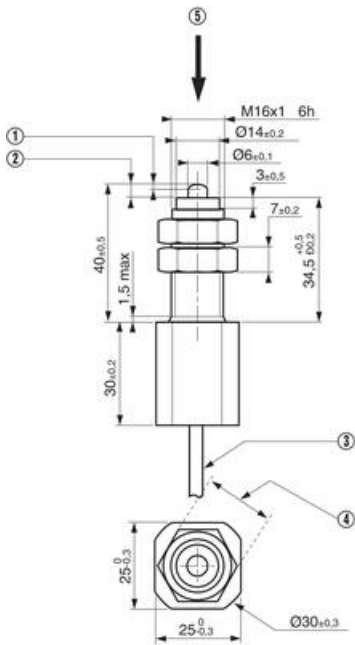

CROUZET - WYŁĄCZNIK KRAŃCOWY 83589 DO PRACY W TRUDNYCH WARUNKACH

83589031

Wylacznik krancowy 83589 standardowy

- Stopień ochrony IP 67
- Temperatura pracy od -40 °C do + 80 °C
- Pierścienie chroniący przed zabrudzeniami
- Pozłacane styki dla niskich prądów

OPIS PRODUKTU

SPECYFIKACJA TECHNICZNA

Długość przewodu	500 mm
Max. temperatura pracy	85 °C
Min. temperatura pracy	-40 °C
Prąd nominalny przy 250 V AC	8 A
Punkt pracy	2 mm
Siła całkowita min.	15 N
Siła zwalnająca Min.	10 N
Stopień ochrony IP	IP66
Trwałość mechaniczna	3x10 ⁷ cykli
Typ styków	Styk przełączny