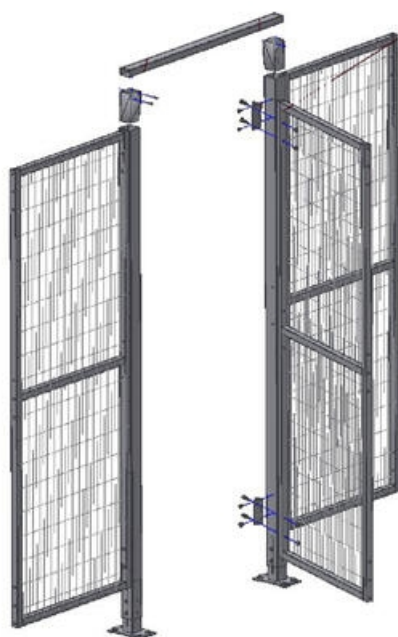

Nr katalogowy	Opis
10900240	Zawiera zawiasy, górną ościeżnicę z elementami mocującymi i zestaw do blokowania w podłodze, maksymalna szerokość 2400mm
10900300	Zawiera zawiasy, górną ościeżnicę z elementami mocującymi i zestaw do blokowania w podłodze, maksymalna szerokość 3000mm
10000070	Zawias, oddzielnie

Nr katalogowy	Opis
10901300	Zawiera górną prowadnicę wraz z elementami mocującymi, wózki z kółkami, odbojnik, rolki jezdne, dolną prowadnicę i zestaw do blokowania w podłodze, maksymalna szerokość 3000mm

Drzwi przesuwne bez górnej ościeżnicy

Drzwi przesuwne bez górnej ościeżnicy

Panel drzwiowy określa szerokość drzwi, np. ProSafe, najczęściej używany zakres szerokości to 700, 800, 1000, 1200 i 1500 mm.

Nr katalogowy	Opis
	Drzwi przesuwne bez górnej ościeżnicy

SPECYFIKACJA TECHNICZNA

Szerokość maksymalna	800 mm
----------------------	--------

ANVAHJO®

1090015X