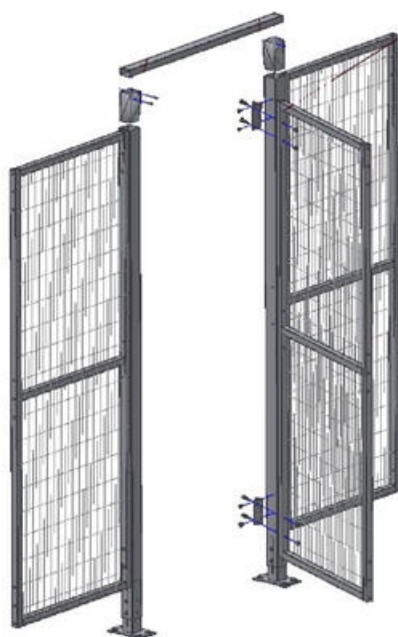

Element drzwi - 60 mm

Panel drzwiowy określa szerokość drzwi, np. ProSafe, najczęściej używany zakres szerokości to 700, 800, 1000, 1200 i 1500 mm.

Nr katalogowy	Opis
10901300	Zawiera górną prowadnicę wraz z elementami mocującymi, wózki z kółkami, odbojnik, rolki jezdne, dolną prowadnicę i zestaw do blokowania w podłodze, maksymalna szerokość 3000mm

Drzwi przesuwne bez górnej ościeżnicy

Drzwi przesuwne bez górnej ościeżnicy

Panel drzwiowy określa szerokość drzwi, np. ProSafe, najczęściej używany zakres szerokości to 700, 800, 1000, 1200 i 1500 mm.

Nr katalogowy	Opis
	Drzwi przesuwne bez górnej ościeżnicy

SPECYFIKACJA TECHNICZNA

Szerokość maksymalna	800 mm