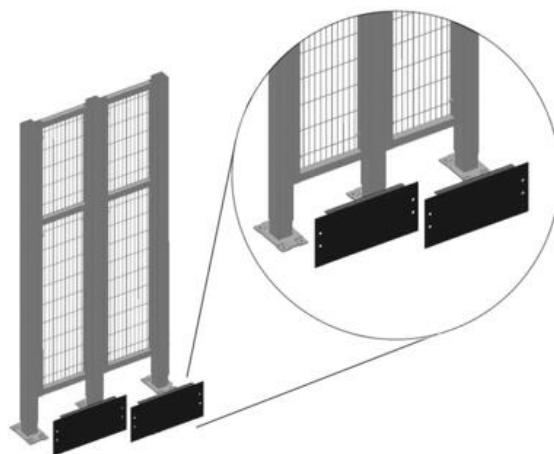

PŁYTY ZASŁANIAJĄCE PRZESTRZEŃ POD SIATKĄ

10020021

Płyta zasłaniająca przestrzeń pod siatka 200 mm

- Do zakrycia dolnej krawędzi elementu siatkowego i szczeliny między podłogą
- Kolor: czarny, RAL9005
- Montaż na słupach o regulowanej wysokości

OPIS PRODUKTU

Płyty zasłaniające przestrzeń pod siatką

Płyty ochronne można montować na słupach o regulowanej wysokości.

SPECYFIKACJA TECHNICZNA

Szerokość	200 mm
-----------	--------