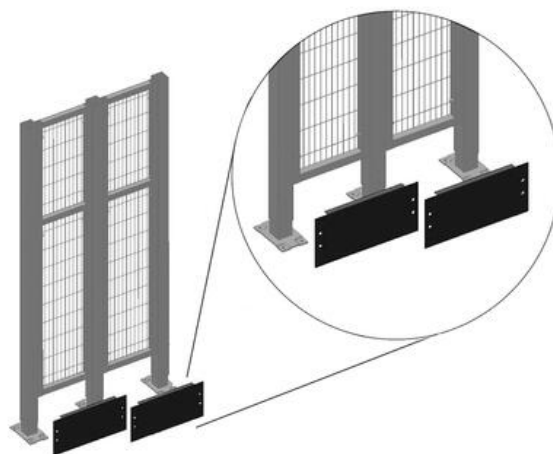

PŁYTY ZASŁANIAJĄCE PRZESTRZEŃ POD SIATKĄ

10020021

Płyta zasłaniająca przestrzeń pod siatką 200 mm

- Do zakrycia dolnej krawędzi elementu siatkowego i szczeliny między podłogą
- Kolor: czarny, RAL9005
- Montaż na słupach o regulowanej wysokości

OPIS PRODUKTU

Płyty zasłaniające przestrzeń pod siatką

Płyty ochronne można montować na słupach o regulowanej wysokości.

SPECYFIKACJA TECHNICZNA

Szerokość

200 mm