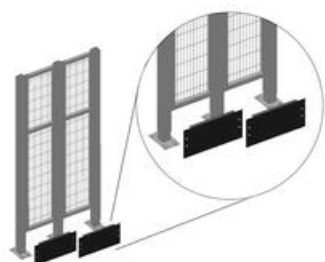

PŁYTY ZASŁANIAJĄCE PRZESTRZEŃ POD SIATKĄ

10020021

Płyta zasłaniająca przestrzeń pod siatka 200 mm

- Do zakrycia dolnej krawędzi elementu siatkowego i szczeliny między podłogą
- Kolor: czarny, RAL9005
- Montaż na słupach o regulowanej wysokości

OPIS PRODUKTU

Płyty zasłaniające przestrzeń pod siatką

Płyty ochronne można montować na słupach o regulowanej wysokości.

SPECYFIKACJA TECHNICZNA

Szerokość	200 mm
-----------	--------