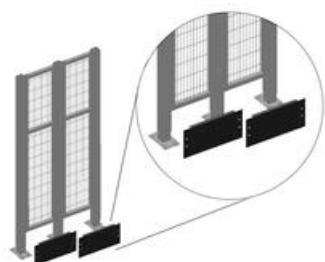

PŁYTY ZASŁANIAJĄCE PRZESTRZEŃ POD SIATKĄ

10020021

Płyta zasłaniająca przestrzeń pod siatką 200 mm

- Do zakrycia dolnej krawędzi elementu siatkowego i szczeliny między podłogą
- Kolor: czarny, RAL9005
- Montaż na słupach o regulowanej wysokości

OPIS PRODUKTU

Płyty zasłaniające przestrzeń pod siatką

Płyty ochronne można montować na słupach o regulowanej wysokości.

SPECYFIKACJA TECHNICZNA

Szerokość

200 mm