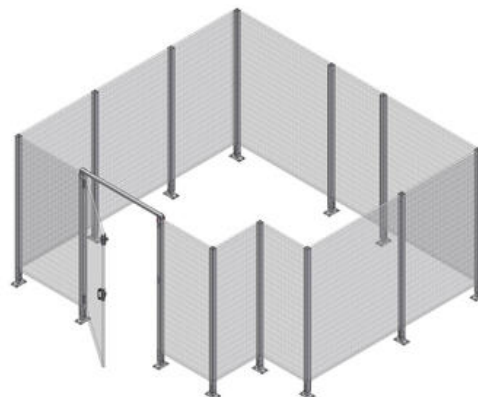

PRZYKŁAD ZAMÓWIENIA

PRZYKŁAD ZAMÓWIENIA

OPIS PRODUKTU

Ogrodzenie 3640 x 4040 mm

Nr katalogowy	Oznaczenia	Ilość
12060211	Słup 60 x 60, wysokość 2100 mm, prosta ściana, zawiera 6 śrub	7 szt.
13060211	Słup 60 x 60, wysokość 2100 mm, kątowy, zawiera 6 śrub	6 szt.
12070191	SmartSafe panel siatkowy 1900 x 700 mm	2 szt.
12080191	SmartSafe panel siatkowy 1900 x 800 mm	2 szt.
12100191	SmartSafe panel siatkowy 1900 x 1000 mm	2 szt.
12120191	SmartSafe panel siatkowy 1900 x 1200 mm	3 szt.
12150191	SmartSafe panel siatkowy 1900 x 1500 mm	3 szt.
10900150	Zestaw drzwiowy jednoskrzydłowy, szerokość 1200 mm, zawiera zawiasy, elementy mocujące	1 szt.
10120191	ProSafe panel siatkowy drzwiowy, 1900 x 1200 mm	1 szt.
10000790	Zamek kulowy	1 szt.
70000031	Śruby montażowe słupa do podłoża (4 sztuki/słup)	52 szt.
10000740	Mały zestaw mocujący do wyłącznika bezpieczeństwa	1 szt.
440K-T11090	Wyłącznik bezpieczeństwa Trojan 5 (2NC+1NO)	1 szt.