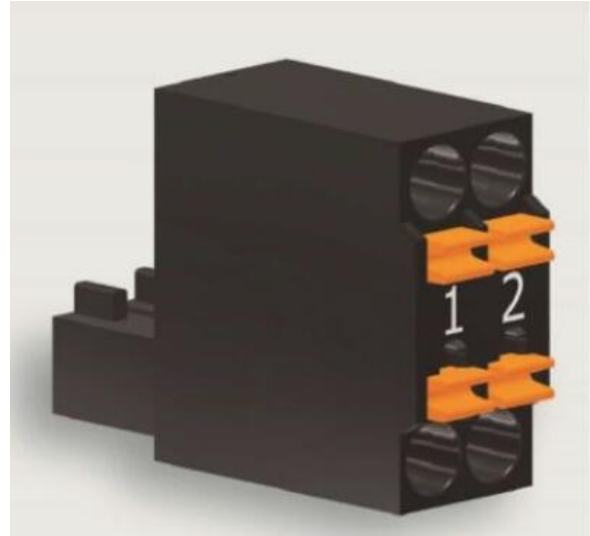

AKCESORIA LÜTZE

819903

Assembly tool for USB-charger

- Przyrząd montażowy
- Złącze zasilające

OPIS PRODUKTU

W ofercie znajdują się: akcesoria do Ładowarek USB firmy Lutze Transportation m.in. złącze zasilające i narzędzie montażowe do ładowarek USB-A.