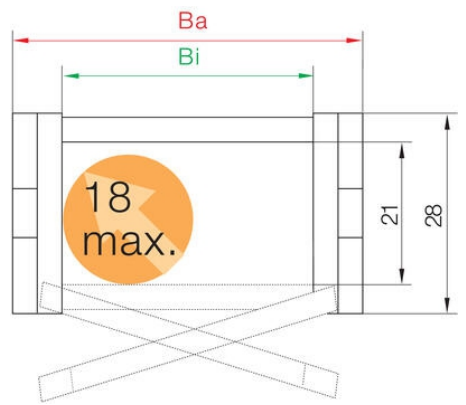

Seria 1400 otwierana wzdłuż wewnętrznego promienia.

Seria 1500 otwierana wzdłuż zewnętrznego promienia.

Seria 1480 otwierana wzdłuż wewnętrznego promienia, całkowicie zakryta.

Wysokość wewnętrzna 21mm. Mały promień gięcia.

SPECYFIKACJA TECHNICZNA

Max. prędkość jazdy	20 m/s
Promień gięcia	35 mm
Przegrody	33,3
Przyspieszenie	200
Szerokość wewnętrzna	15 mm
Szerokość zewnętrzna	28,5 mm
Wysokość wewnętrzna	21 mm
Wysokość zewnętrzna	28 mm

Part No. structure

1400.015.035.0

Color black
Bending radius
Width
Series

Ostöttad längd

FL_G = med rak övre sektion
FL_B = med tillåtet nedhäng