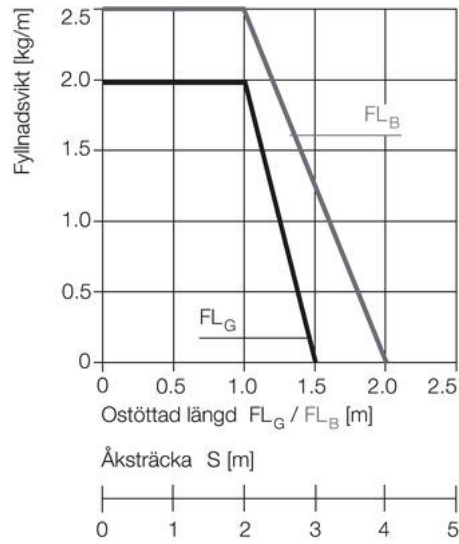

Seria 1400 otwierana wzdłuż wewnętrznego promienia.

Seria 1500 otwierana wzdłuż zewnętrznego promienia.

Seria 1480 otwierana wzdłuż wewnętrznego promienia, całkowicie zakryta.

Wysokość wewnętrzna 21mm. Mały promień gięcia.

SPECYFIKACJA TECHNICZNA

Max. prędkość jazdy	20 m/s
Promień gięcia	35 mm
Przegrody	33,3
Przyspieszenie	200
Szerokość wewnętrzna	15 mm
Szerokość zewnętrzna	28,5 mm
Wysokość wewnętrzna	21 mm
Wysokość zewnętrzna	28 mm

Part No. structure

1400.015.035.0

Color black
Bending radius
Width
Series

Ostöttad längd

FL_G = med rak övre sektion
FL_B = med tillåtet nedhäng