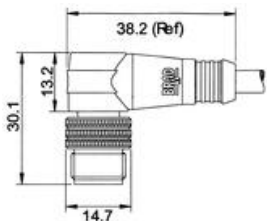

M12, kabel połączeniowy, złącze proste, męskie

Opis	Nr katalogowy	Nr katalogowy	Nr katalogowy	Nr katalogowy
Kabel PUR/PVC	3-piny	4-piny	5-pinów	8-pinów
2 m	803006P03M020	804006P03M020	805006P03M020	808006P02M020
5 m	803006P03M050	804006P03M050	805006P03M050	808006P02M050
10 m	803006P03M100	804006P03M100	805006P03M100	808006P02M100

M12, kabel połączeniowy, złącze kątowe, męskie

Opis	Nr katalogowy	Nr katalogowy	Nr katalogowy	Nr katalogowy
Kabel PUR/PVC	3-piny	4-piny	5-pinów	8-pinów
2 m	803007P03M020	804007P03M020	805007P03M020	808007P02M020
5 m	803007P03M050	804007P03M050	805007P03M050	808007P02M050
10 m	803007P03M100	804007P03M100	805007P03M100	808007P02M100

M12, kabel połączeniowy, złącze proste, żeńskie, LED (PNP)

Opis	Nr katalogowy	Nr katalogowy
Kabel PUR/PVC	3-piny	4-piny
2 m	8030P0P03M020	8040P0P03M020
5 m	8030P0P03M050	8040P0P03M050
10 m	8030P0P03M100	8040P0P03M100
Kabel PVC		
2 m	8030P0E85M020	8040P0E85M020
5 m	8030P0E85M050	8040P0E85M050
10 m	8030P0E85M100	8040P0E85M100

M12, kabel połączeniowy, złącze kątowe, żeńskie, LED (PNP)

Opis	Nr katalogowy	Nr katalogowy
Kabel PUR/PVC	3-piny	4-piny
2 m	8030P1P03M0203	8040P1P03M020
5 m	8030P1P03M0503	8040P1P03M050