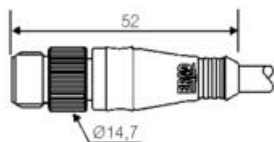

2 m	803001P03M020	804001P03M020	805001P03M020	808001P02M020
5 m	803001P03M050	804001P03M050	805001P03M050	808001P02M050
10 m	803001P03M100	804001P03M100	805001P03M100	808001P02M100

M12, kabel połączeniowy, złącze proste, męskie

Opis	Nr katalogowy	Nr katalogowy	Nr katalogowy	Nr katalogowy
Kabel PUR/PVC	3-piny	4-piny	5-pinów	8-pinów
2 m	803006P03M020	804006P03M020	805006P03M020	808006P02M020
5 m	803006P03M050	804006P03M050	805006P03M050	808006P02M050
10 m	803006P03M100	804006P03M100	805006P03M100	808006P02M100