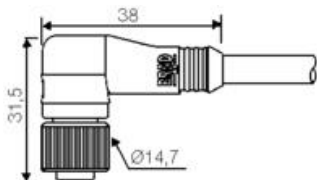

### OPIS PRODUKTU

<b>Montaż</b>		Gwint M12 (metalowa nakrętka)
<b>Przekroje przewodów</b>		3x 0,34mm <sup>2</sup> , 4x 0,34 mm <sup>2</sup> , 5x 0,34 mm <sup>2</sup> , 8x 0,25 mm <sup>2</sup>
<b>Prąd / napięcie</b>	<b>3, 4, 5-pinów</b>	4 A/250 V AC/300 V DC
	<b>8-pinów</b>	4 A/30 V AC/36 V DC
<b>Izolacja</b>		PUR/PVC lub PVC
<b>Średnica kabla</b>	<b>3, 4-piny</b>	5,30 mm
	<b>5-pinów</b>	5,70 mm
	<b>8-pinów</b>	6,70 mm
<b>Stopień ochrony</b>		IP68
<b>Zakres temperatur PVC</b>		Montaż stały: -30 °C do +70 °C Montaż ruchomy: -5 °C do +70 °C
<b>Zakres temperatur PUR</b>		Montaż stały: -30 °C do +90 °C Montaż ruchomy: -5 °C do +90 °C
<b>Sygnalizacja LED</b>		Zielona - zasilanie Żółta - sygnał
<b>Kolor kabla</b>		Czarny
		8-pinów/PVC: szary

### POŁĄCZENIA

Żeńska

Męska

- 1. Brązowy
- 2. Biały
- 3. Niebieski
- 4. Czarny
- 5. Szary

**Żeńska**

**Męska**

- 1. Biały
- 2. Brązowy
- 3. Zielony
- 4. Żółty
- 5. Szary
- 6. Różowy
- 7. Niebieski
- 8. Czerwony

## NUMERY KATALOGOWE

**M12, kabel połączeniowy, złącze proste, żeńskie**

Opis	Nr katalogowy	Nr katalogowy	Nr katalogowy	Nr katalogowy
Kabel PVC	<b>3-piny</b>	<b>4-piny</b>	<b>5-pinów</b>	<b>8-pinów</b>
2 m	803000E85M020	804000E85M020		808000E52M020
5 m	803000E85M050	804000E85M050		808000E52M050
10 m	803000E85M100	804000E85M100		808000E52M100
Kabel PUR/PVC				
2 m	803000P03M020	804000P03M020	805000P03M020	808000P02M020
5 m	803000P03M050	804000P03M0503	805000P03M050	808000P02M050
10 m	803000P03M100	804000P03M100	805000P03M100	808000P02M100

**M12, kabel połączeniowy, złącze kątowe, żeńskie**

Opis	Nr katalogowy	Nr katalogowy	Nr katalogowy	Nr katalogowy
Kabel PVC	<b>3-piny</b>	<b>4-piny</b>	<b>5-pinów</b>	<b>8-pinów</b>
2 m	803001E85M020	804001E85M020		808001E52M020
5 m	803001E85M050	804001E85M050		808001E52M050
10 m	803001E85M100	804001E85M100		808001E52M100
Kabel PUR/PVC				