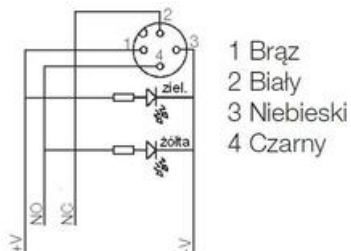

#### M12, kabel połączeniowy, złącze proste, męskie

Opis	Nr katalogowy	Nr katalogowy	Nr katalogowy	Nr katalogowy
Kabel PUR/PVC	3-piny	4-piny	5-pinów	8-pinów
2 m	803006P03M020	804006P03M020	805006P03M020	808006P02M020
5 m	803006P03M050	804006P03M050	805006P03M050	808006P02M050
10 m	803006P03M100	804006P03M100	805006P03M100	808006P02M100

#### M12, kabel połączeniowy, złącze kątowe, męskie

Opis	Nr katalogowy	Nr katalogowy	Nr katalogowy	Nr katalogowy
Kabel PUR/PVC	3-piny	4-piny	5-pinów	8-pinów
2 m	803007P03M020	804007P03M020	805007P03M020	808007P02M020
5 m	803007P03M050	804007P03M050	805007P03M050	808007P02M050
10 m	803007P03M100	804007P03M100	805007P03M100	808007P02M100

#### M12, kabel połączeniowy, złącze proste, żeńskie, LED (PNP)

Opis	Nr katalogowy	Nr katalogowy
Kabel PUR/PVC	3-piny	4-piny
2 m	8030P0P03M020	8040P0P03M020
5 m	8030P0P03M050	8040P0P03M050

10 m	8030P0P03M100	8040P0P03M100
Kabel PVC		
2 m	8030P0E85M020	8040P0E85M020
5 m	8030P0E85M050	8040P0E85M050
10 m	8030P0E85M100	8040P0E85M100

**M12, kabel połączeniowy, złącze kątowe, żeńskie, LED (PNP)**

- 1 Brąz
- 2 Biały
- 3 Niebieski
- 4 Czarny

Opis	Nr katalogowy	Nr katalogowy
Kabel PUR/PVC	<b>3-piny</b>	<b>4-piny</b>
2 m	8030P1P03M0203	8040P1P03M020
5 m	8030P1P03M0503	8040P1P03M050
10 m	8030P1P03M100	8040P1P03M100
Kabel PVC		
2 m	8030P1E85M020	8040P1E85M020
5 m	8030P1E85M050	8040P1E85M050
10 m	8030P1E85M100	8040P1E85M100