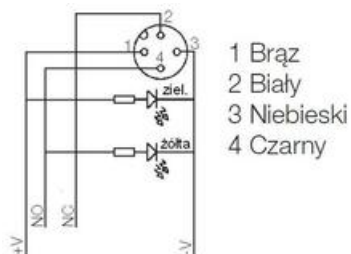

**M12, kabel połączeniowy, złącze kątowe, żeńskie**

Opis	Nr katalogowy	Nr katalogowy	Nr katalogowy	Nr katalogowy
Kabel PVC	<b>3-piny</b>	<b>4-piny</b>	<b>5-pinów</b>	<b>8-pinów</b>
2 m	803001E85M020	804001E85M020		808001E52M020
5 m	803001E85M050	804001E85M050		808001E52M050
10 m	803001E85M100	804001E85M100		808001E52M100
Kabel PUR/PVC				

#### M12, kabel połączeniowy, złącze proste, męskie

Opis	Nr katalogowy	Nr katalogowy	Nr katalogowy	Nr katalogowy
Kabel PUR/PVC	3-piny	4-piny	5-pinów	8-pinów
2 m	803006P03M020	804006P03M020	805006P03M020	808006P02M020
5 m	803006P03M050	804006P03M050	805006P03M050	808006P02M050
10 m	803006P03M100	804006P03M100	805006P03M100	808006P02M100

#### M12, kabel połączeniowy, złącze kątowe, męskie

Opis	Nr katalogowy	Nr katalogowy	Nr katalogowy	Nr katalogowy
Kabel PUR/PVC	3-piny	4-piny	5-pinów	8-pinów
2 m	803007P03M020	804007P03M020	805007P03M020	808007P02M020
5 m	803007P03M050	804007P03M050	805007P03M050	808007P02M050
10 m	803007P03M100	804007P03M100	805007P03M100	808007P02M100

#### M12, kabel połączeniowy, złącze proste, żeńskie, LED (PNP)

Opis	Nr katalogowy	Nr katalogowy
Kabel PUR/PVC	3-piny	4-piny
2 m	8030P0P03M020	8040P0P03M020
5 m	8030P0P03M050	8040P0P03M050

10 m	8030P0P03M100	8040P0P03M100
Kabel PVC		
2 m	8030P0E85M020	8040P0E85M020
5 m	8030P0E85M050	8040P0E85M050
10 m	8030P0E85M100	8040P0E85M100