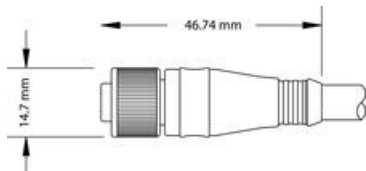

### OPIS PRODUKTU

<b>Montaż</b>		Gwint M12 (metalowa nakrętka)
<b>Przekroje przewodów</b>		3x 0,34mm <sup>2</sup> , 4x 0,34 mm <sup>2</sup> , 5x 0,34 mm <sup>2</sup> , 8x 0,25 mm <sup>2</sup>
<b>Prąd / napięcie</b>	<b>3, 4, 5-pinów</b>	4 A/250 V AC/300 V DC
	<b>8-pinów</b>	4 A/30 V AC/36 V DC
<b>Izolacja</b>		PUR/PVC lub PVC
<b>Średnica kabla</b>	<b>3, 4-piny</b>	5,30 mm
	<b>5-pinów</b>	5,70 mm
	<b>8-pinów</b>	6,70 mm
<b>Stopień ochrony</b>		IP68
<b>Zakres temperatur PVC</b>		Montaż stały: -30 °C do +70 °C Montaż ruchomy: -5 °C do +70 °C
<b>Zakres temperatur PUR</b>		Montaż stały: -30 °C do +90 °C Montaż ruchomy: -5 °C do +90 °C
<b>Sygnalizacja LED</b>		Zielona - zasilanie Żółta - sygnał
<b>Kolor kabla</b>		Czarny
		8-pinów/PVC: szary

### POŁĄCZENIA

Żeńska

Męska

- 1. Brązowy
- 2. Biały
- 3. Niebieski
- 4. Czarny
- 5. Szary

**Żeńska**

**Męska**

- 1. Biały
- 2. Brązowy
- 3. Zielony
- 4. Żółty
- 5. Szary
- 6. Różowy
- 7. Niebieski
- 8. Czerwony

## NUMERY KATALOGOWE

**M12, kabel połączeniowy, złącze proste, żeńskie**

Opis	Nr katalogowy	Nr katalogowy	Nr katalogowy	Nr katalogowy
Kabel PVC	<b>3-piny</b>	<b>4-piny</b>	<b>5-pinów</b>	<b>8-pinów</b>
2 m	803000E85M020	804000E85M020		808000E52M020
5 m	803000E85M050	804000E85M050		808000E52M050
10 m	803000E85M100	804000E85M100		808000E52M100
Kabel PUR/PVC				
2 m	803000P03M020	804000P03M020	805000P03M020	808000P02M020
5 m	803000P03M050	804000P03M0503	805000P03M050	808000P02M050
10 m	803000P03M100	804000P03M100	805000P03M100	808000P02M100

**M12, kabel połączeniowy, złącze kątowe, żeńskie**

Opis	Nr katalogowy	Nr katalogowy	Nr katalogowy	Nr katalogowy
Kabel PVC	<b>3-piny</b>	<b>4-piny</b>	<b>5-pinów</b>	<b>8-pinów</b>
2 m	803001E85M020	804001E85M020		808001E52M020
5 m	803001E85M050	804001E85M050		808001E52M050
10 m	803001E85M100	804001E85M100		808001E52M100
Kabel PUR/PVC				