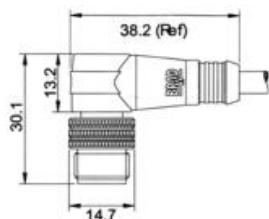

M12, kabel połączeniowy, złącze kątowe, męskie

Opis	Nr katalogowy	Nr katalogowy	Nr katalogowy	Nr katalogowy
Kabel PUR/PVC	3-piny	4-piny	5-pinów	8-pinów
2 m	803007P03M020	804007P03M020	805007P03M020	808007P02M020
5 m	803007P03M050	804007P03M050	805007P03M050	808007P02M050
10 m	803007P03M100	804007P03M100	805007P03M100	808007P02M100