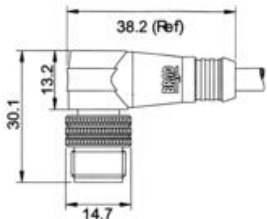

M12, kabel połączeniowy, złącze proste, męskie

Opis	Nr katalogowy	Nr katalogowy	Nr katalogowy	Nr katalogowy
Kabel PUR/PVC	3-piny	4-piny	5-pinów	8-pinów
2 m	803006P03M020	804006P03M020	805006P03M020	808006P02M020
5 m	803006P03M050	804006P03M050	805006P03M050	808006P02M050
10 m	803006P03M100	804006P03M100	805006P03M100	808006P02M100

M12, kabel połączeniowy, złącze kątowe, męskie

Opis	Nr katalogowy	Nr katalogowy	Nr katalogowy	Nr katalogowy
Kabel PUR/PVC	3-piny	4-piny	5-pinów	8-pinów
2 m	803007P03M020	804007P03M020	805007P03M020	808007P02M020
5 m	803007P03M050	804007P03M050	805007P03M050	808007P02M050
10 m	803007P03M100	804007P03M100	805007P03M100	808007P02M100

M12, kabel połączeniowy, złącze proste, żeńskie, LED (PNP)

Opis	Nr katalogowy	Nr katalogowy
Kabel PUR/PVC	3-piny	4-piny
2 m	8030P0P03M020	8040P0P03M020
5 m	8030P0P03M050	8040P0P03M050
10 m	8030P0P03M100	8040P0P03M100
Kabel PVC		
2 m	8030P0E85M020	8040P0E85M020
5 m	8030P0E85M050	8040P0E85M050
10 m	8030P0E85M100	8040P0E85M100

M12, kabel połączeniowy, złącze kątowe, żeńskie, LED (PNP)

Opis	Nr katalogowy	Nr katalogowy
Kabel PUR/PVC	3-piny	4-piny
2 m	8030P1P03M0203	8040P1P03M020
5 m	8030P1P03M0503	8040P1P03M050