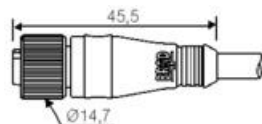

M12, kabel połączeniowy, złącze proste, żeńskie, LED (PNP)

Opis	Nr katalogowy	Nr katalogowy
Kabel PUR/PVC	3-piny	4-piny
2 m	8030P0P03M020	8040P0P03M020
5 m	8030P0P03M050	8040P0P03M050