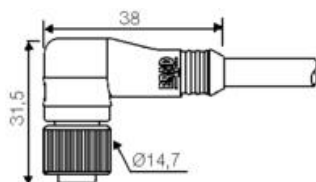

10 m	8030P0P03M100	8040P0P03M100
Kabel PVC		
2 m	8030P0E85M020	8040P0E85M020
5 m	8030P0E85M050	8040P0E85M050
10 m	8030P0E85M100	8040P0E85M100

M12, kabel połączeniowy, złącze kątowe, żeńskie, LED (PNP)

- 1 Brąz
- 2 Biały
- 3 Niebieski
- 4 Czarny

Opis	Nr katalogowy	Nr katalogowy
Kabel PUR/PVC	3-piny	4-piny
2 m	8030P1P03M0203	8040P1P03M020
5 m	8030P1P03M0503	8040P1P03M050
10 m	8030P1P03M100	8040P1P03M100
Kabel PVC		
2 m	8030P1E85M020	8040P1E85M020
5 m	8030P1E85M050	8040P1E85M050
10 m	8030P1E85M100	8040P1E85M100