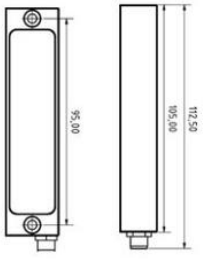

**LED COMPACT LUMINAIRE**

15070132

105 compact luminaire DIFF-0-M8-55

- 3,5 W & 7 W
- IP67
- Klasa ochronności III
- 24 V DC
- Różne warianty wykonania

## OPIS PRODUKTU

**SPECYFIKACJA TECHNICZNA**

CRI	≥80
Długość	105 mm
Materiał obudowy	Aluminium
Max. temperatura pracy	45 °C
Min. temperatura pracy	-20 °C
Napięcie zasilania DC	24 V DC
Pobór mocy	3,5 W
Rodzaj szkła	PMMA
Stopień ochrony IP	IP67
Szerokość	25 mm
Temperatura barwowa	5700 K
Wartość lumenów	402 lm
Wysokość	17,5 mm