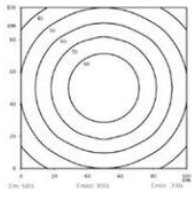

**LED COMPACT LUMINAIRE**

15070132

105 compact luminaire DIFF-0-M8-55

- 3,5 W & 7 W
- IP67
- Klasa ochronności III
- 24 V DC
- Różne warianty wykonania

## OPIS PRODUKTU

**SPECYFIKACJA TECHNICZNA**

CRI	≥80
Długość	105 mm
Materiał obudowy	Aluminium
Max. temperatura pracy	45 °C
Min. temperatura pracy	-20 °C
Napięcie zasilania DC	24 V DC
Pobór mocy	3,5 W
Rodzaj szkła	PMMA
Stopień ochrony IP	IP67
Szerokość	25 mm
Temperatura barwowa	5700 K
Wartość lumenów	402 lm
Wysokość	17,5 mm